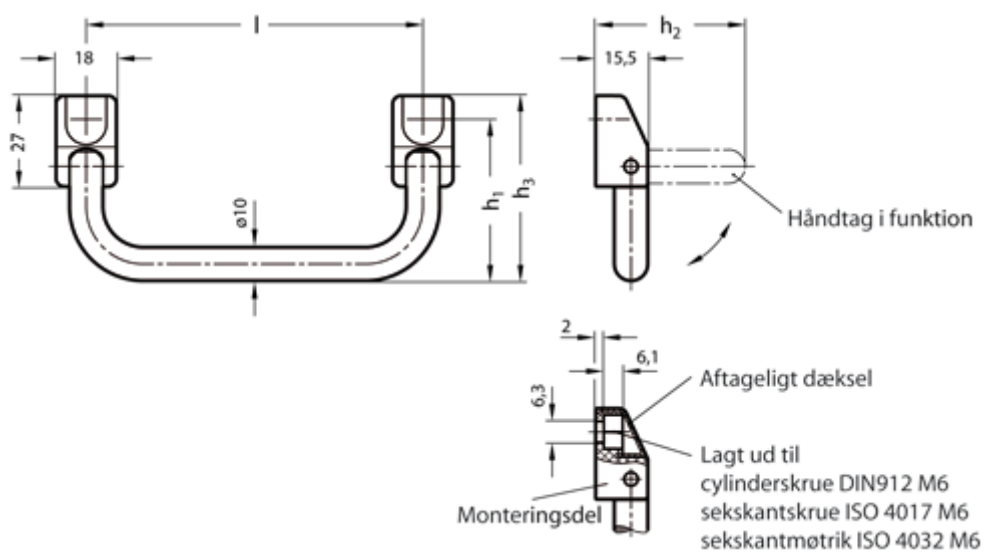

Varenummer: 201051100  
Beskrivelse: E+G Faldhåndtag GN 425.5-100-CR  
stål forkromet

## Mål

|                           |        |
|---------------------------|--------|
| h1                        | = 34   |
| h2                        | = 44.5 |
| h3                        | = 55.0 |
| L                         | = 100  |
| Statisk forbelastning (N) | = 500  |